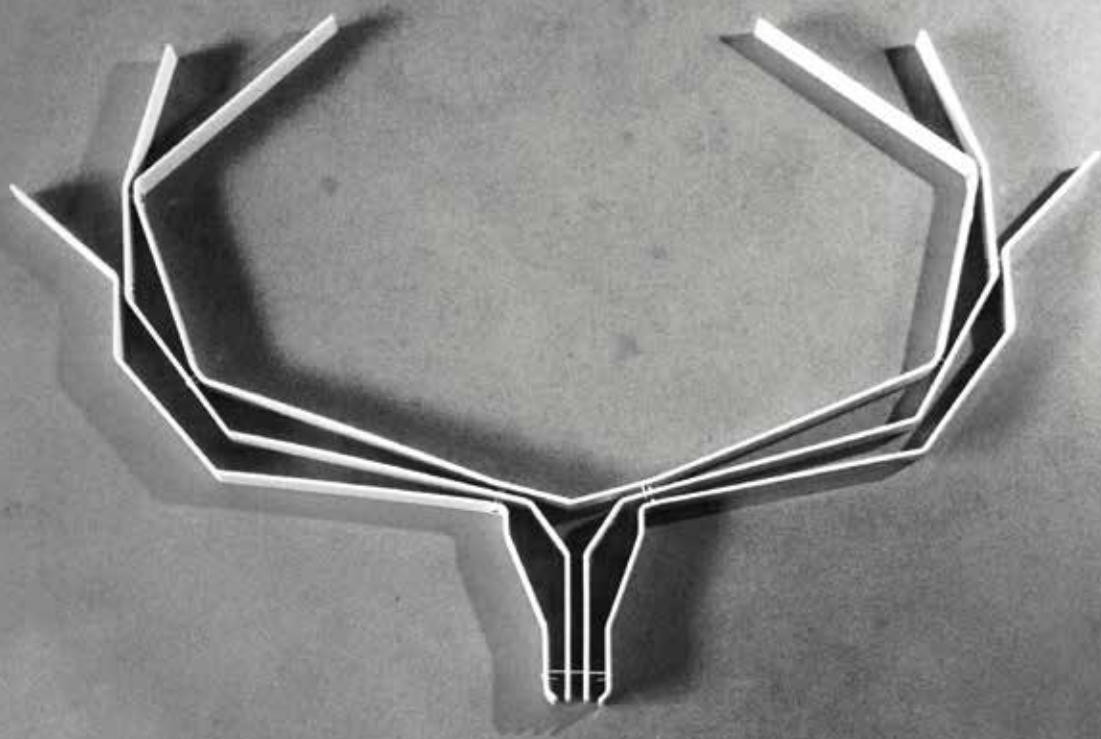

ANTECIME

Décoration murale

Chez Altiligne, le sens du trophée de chasse est revisité. Dorénavant, c'est un symbole, qui honore la beauté et la grandeur de l'animal.

Dimensions (cm)	Matières	Couleurs
L 102 - H 68 - P 3	Aluminium laqué	Blanc, Noir ou Rouge Autres coloris, nous consulter